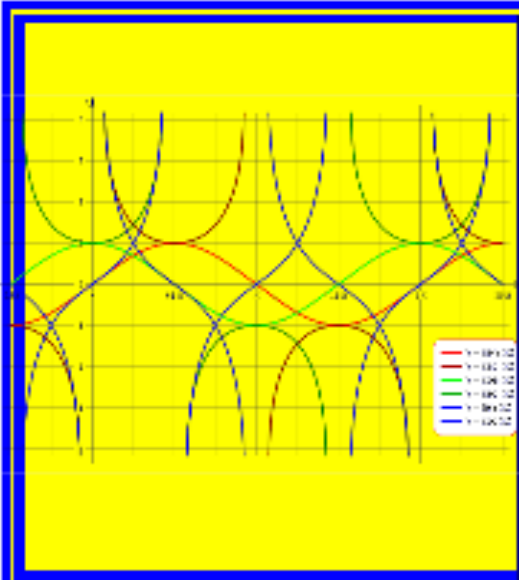

Margenes  
Izquierda: 3cm  
Derecha: 2cm  
Superior: 2.50cm  
Inferior: 2.50

Nombre de la hoja (titulo)

Encabezamiento con fondo, bordes y textos indicados

Bordes

Funciones Trigonómicas								
Grados	Radianes	Radianes	seno	Coseno	Tangente	Csc=1/sen	Sec=1/Cos	Cot=1/Tan
0°	0	0.0000						
30°	$\pi/6$	0.5236						
45°	$\pi/4$		0.7071		1.0000	1.4142		
60°	$\pi/3$							
90°	$\pi/2$							
180°	$\pi$							
270°	$3\pi/2$							
360°	$2\pi$							

Nombre del estudiante y grupo

Número de práctica

Número de página